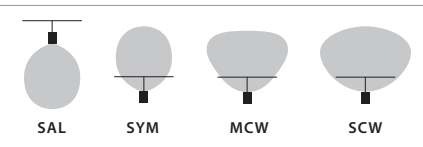

Mini-X

DIRECT:	LO	MO	SO	HO
SAL Lm/Ft	3250	4850	6800	8650
W/Ft	30	46	65	86
INDIRECT:	LO	MO	SO	HO
SYM Lm/Ft	4050	6050	8450	10800
MCW Lm/Ft	3100	4600	6450	8250
SCW Lm/Ft	4200	6300	8800	11200
W/Ft	28	42	60	79

LUMEN CHART AT 3500K-80 CRI