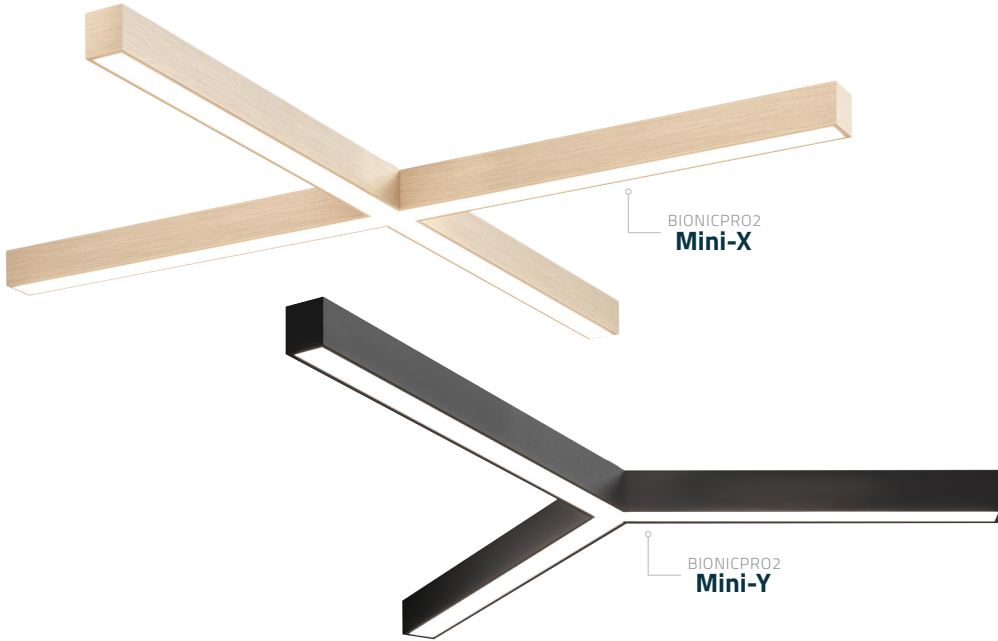

BionicPro2 Mini X-Y

Pendant, Surface

CONTENTS: SMART SPECS

- 02 — Ordering Matrix
- 03 — Lumen Charts + LED Info
- 05 — Finishes + Laminates Options
- 06 — PruHue Info
- 08 — PruTune Wall Device
- 09 — LM70 + TM30 Data
- 10 — LM70 + TM30 PruHue Data
- 11 — Sensor Info