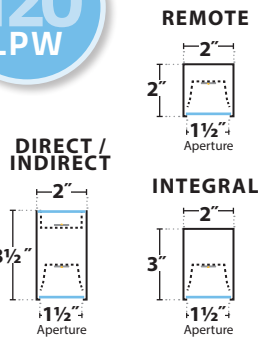

BionicPro2 Mini X-Y

Pendant, Surface

CONTENTS: SMART SPECS

- 02 — Ordering Matrix
- 03 — Lumen Charts + LED Info
- 05 — Finishes + Laminates Options
- 06 — PruHue Info
- 08 — PruTune Wall Device
- 09 — LM70 + TM30 Data
- 10 — LM70 + TM30 PruHue Data
- 11 — Sensor Info

UP TO
120
LPW

Lumen output may vary +/- 5%
Light Loss Factor (LLF) for CCTs other
than 3500K: 4000K +2%, 3000K -5%, 2700K
-20% 90 CRI -15% (3K, 35 00K, 4K & 5K)

Mini-X

DIRECT:	LO	MO	SO	HO
SAL Lm/Ft	3250	4850	6800	8650
W/Ft	30	46	65	86
INDIRECT:	LO	MO	SO	HO
SYM Lm/Ft	4050	6050	8450	10800
MCW Lm/Ft	3100	4600	6450	8250
SCW Lm/Ft	4200	6300	8800	11200
W/Ft	28	42	60	79