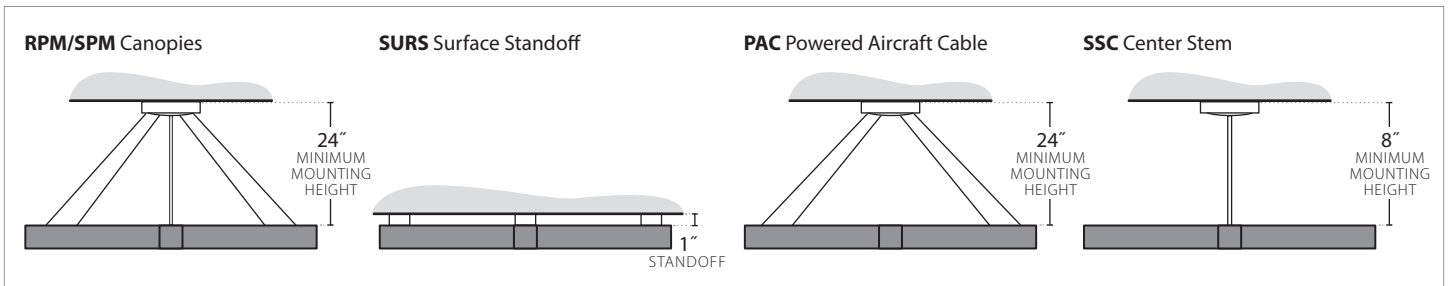

STANDARD OUTPUT:

BPRO-MINI-Y-SO-MCW
4830 Delivered Lumens
45 Watts
107 lm/w
3500 CCT

Zonal Lumen Summary:
90-180 = 100%

1183

Vertical Angle	0°	40°	90°	130°	180°
90°	13	17	24	24	13
95°	97	105	109	118	97
105°	426	440	411	438	426
115°	767	764	725	751	767
125°	1041	1007	992	986	1041
135°	1182	1132	1115	1116	1182
145°	1214	1180	1164	1165	1214
155°	1208	1188	1175	1174	1208
165°	1186	1183	1176	1170	1186
175°	1182	1188	1182	1169	1182
180°	1183	1183	1183	1183	1183

Options

CANOPY DETAILS

R/SPM — CAST ALUMINUM CANOPIES

48", 96" or 144": Round 48", 96" or 144": Square

NOTE:
Canopies cannot mount directly to t-bar grids

MOUNTING DIMENSIONS

MOUNTING OPTIONS

BionicPro2 Mini X-Y | Pendant, Surface PruHues