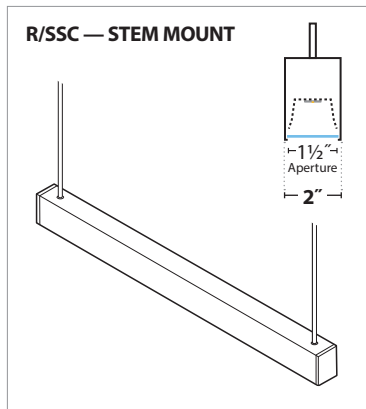

STANDARD OUTPUT:

BPRO-MINI-Y-SO-MCW
4830 Delivered Lumens
45 Watts
107 lm/w
3500 CCT

Zonal Lumen Summary:
90-180 = 100%

1183

Vertical Angle	0°	40°	90°	130°	180°
90°	13	17	24	24	13
95°	97	105	109	118	97
105°	426	440	411	438	426
115°	767	764	725	751	767
125°	1041	1007	992	986	1041
135°	1182	1132	1115	1116	1182
145°	1214	1180	1164	1165	1214
155°	1208	1188	1175	1174	1208
165°	1186	1183	1176	1170	1186
175°	1182	1188	1182	1169	1182
180°	1183	1183	1183	1183	1183

Options

CANOPY DETAILS

R/SPM — CAST ALUMINUM CANOPIES

48", 96" or 144": Round 48", 96" or 144": Square

NOTE:
Canopies cannot mount directly to t-bar grids

MOUNTING DIMENSIONS

MOUNTING OPTIONS

BionicPro2 Mini X-Y | Pendant, Surface PruHues