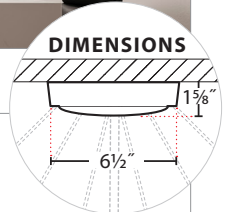

STANDARD OUTPUT:

BPRO-MINI-Y-SO-SCW
4639 Delivered Lumens
33 Watts
143 lm/w
3500 CCT

Zonal Lumen Summary:
90-180 = 100%

1754

Vertical Angle	0°	40°	90°	130°	180°
90°	14	16	26	24	14
95°	101	90	91	104	101
105°	428	402	379	421	428
115°	834	831	795	850	834
125°	1327	1371	1311	1349	1327
135°	1750	1771	1722	1720	1750
145°	1886	1888	1881	1844	1886
155°	1846	1859	1862	1819	1846
165°	1789	1754	1808	1770	1789
175°	1754	1766	1770	1735	1754
180°	1754	1754	1754	1754	1754

STANDARD OUTPUT:

BPRO-MINI-Y-SO-MCW
4830 Delivered Lumens
45 Watts
107 lm/w
3500 CCT

Zonal Lumen Summary:
90-180 = 100%

1183

Vertical Angle	0°	40°	90°	130°	180°
90°	13	17	24	24	13
95°	97	105	109	118	97
105°	426	440	411	438	426
115°	767	764	725	751	767
125°	1041	1007	992	986	1041
135°	1182	1132	1115	1116	1182
145°	1214	1180	1164	1165	1214
155°	1208	1188	1175	1174	1208
165°	1186	1183	1176	1170	1186
175°	1182	1188	1182	1169	1182
180°	1183	1183	1183	1183	1183

Options

CANOPY DETAILS

R/SPM — CAST ALUMINUM CANOPIES

48", 96" or 144": Round 48", 96" or 144": Square

NOTE:
Canopies cannot mount directly to t-bar grids

MOUNTING DIMENSIONS

MOUNTING OPTIONS

BionicPro2 Mini X-Y | Pendant, Surface PruHues