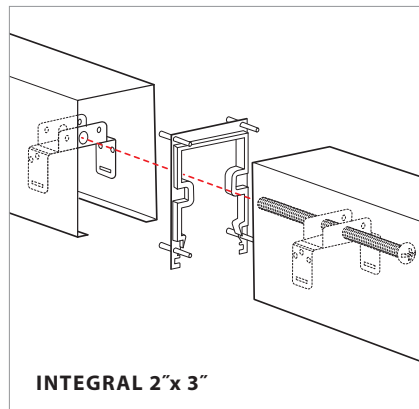

ADJOINING DETAILS