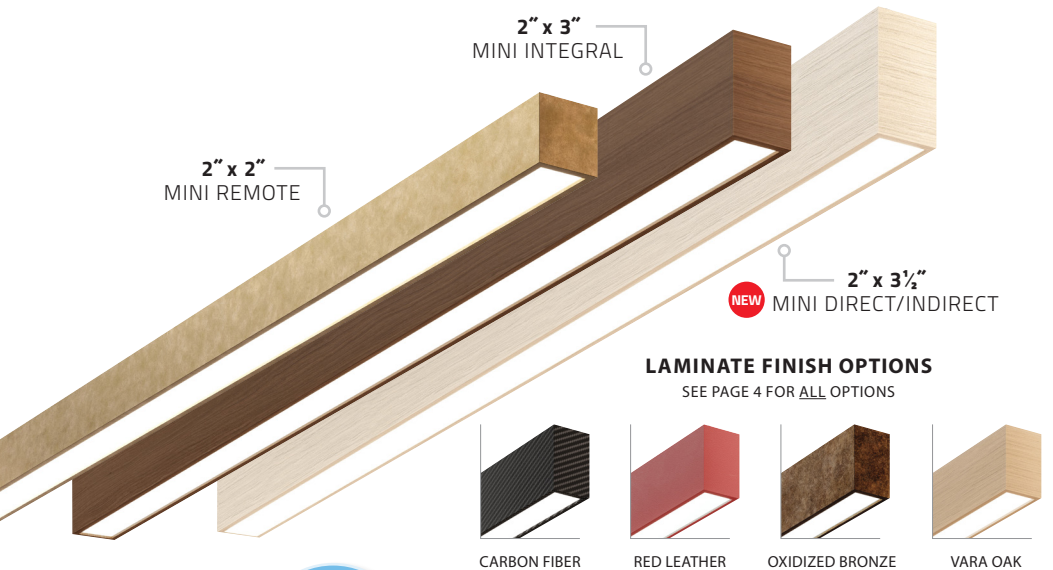

BionicPro2 Mini

Linear, Surface

UP TO
132
LPW

Lumen output may vary +/- 5%
Light Loss Factor (LLF) for CCTs other
than 3500K: 4000K +2%, 3000K -5%, 2700K
-20% 90 CRI -15% (3K, 35 00K, 4K & 5K)

LAMINATE FINISH OPTIONS

SEE PAGE 4 FOR ALL OPTIONS

DIRECT:					
		LO	MO	SO	HO
SAL	Lm/Ft	450	675	900	1200
BTW	Lm/Ft	450	675	900	1200
MGZ/	Lm/Ft	500	750	1050	1400
WGZ	Lm/Ft	500	750	1050	1400
PFL	Lm/Ft	475	700	950	1225
WWG	Lm/Ft	475	700	950	1225
	W/Ft	3.8	5.6	7.8	10.5
INDIRECT:					
		LO	MO	SO	HO
SYM	Lm/Ft	600	800	1050	1350
MCW	Lm/Ft	400	550	750	1000
SCW	Lm/Ft	575	875	1170	1450
SACW	Lm/Ft	500	750	1000	1200
	W/Ft	7.6	11.2	15.6	21