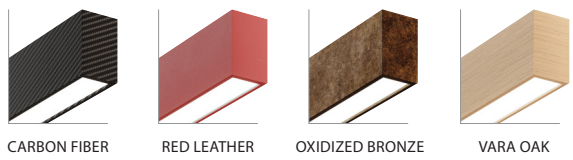

BionicPro2 Mini

Linear, Surface

UP TO
132
LPW

Lumen output may vary +/- 5%
Light Loss Factor (LLF) for CCTs other
than 3500K: 4000K +2%, 3000K -5%, 2700K
-20% 90 CRI -15% (3K, 35 00K, 4K & 5K)

LAMINATE FINISH OPTIONS

SEE PAGE 4 FOR ALL OPTIONS

DIRECT:					
		LO	MO	SO	HO
SAL	Lm/Ft	450	675	900	1200
BTW	Lm/Ft	450	675	900	1200
MGZ/	Lm/Ft	500	750	1050	1400
WGZ	Lm/Ft	500	750	1050	1400
PFL	Lm/Ft	475	700	950	1225
WWG	Lm/Ft	475	700	950	1225
	W/Ft	3.8	5.6	7.8	10.5
INDIRECT:					
		LO	MO	SO	HO
SYM	Lm/Ft	600	800	1050	1350
MCW	Lm/Ft	400	550	750	1000
SCW	Lm/Ft	575	875	1170	1450
SACW	Lm/Ft	500	750	1000	1200
	W/Ft	7.6	11.2	15.6	21