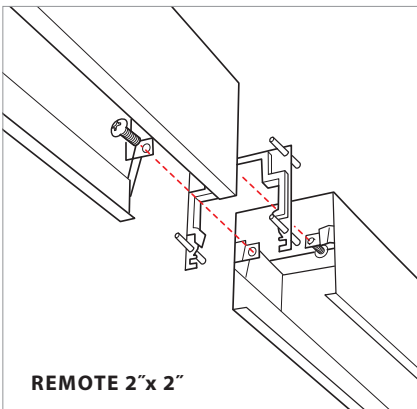

ADJOINING DETAILS