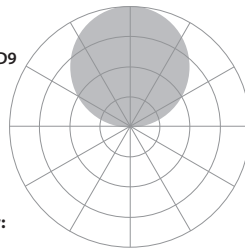

865

Vertical Angle	0°	25°	45°	65°	90°
0°	0	0	0	0	0
95°	25	24	23	21	21
115°	230	229	235	246	248
125°	375	377	379	392	396
135°	519	524	524	529	535
145°	653	655	656	654	656
155°	757	759	760	757	756
165°	825	829	830	828	827
175°	860	862	862	861	861
180°	865	865	865	865	865

Zonal Lumen Summary:
0-90 (Down) = 100%

Zonal Lumen Summary:
0-90 (Down) = 67%
90-180 (Up) = 33%