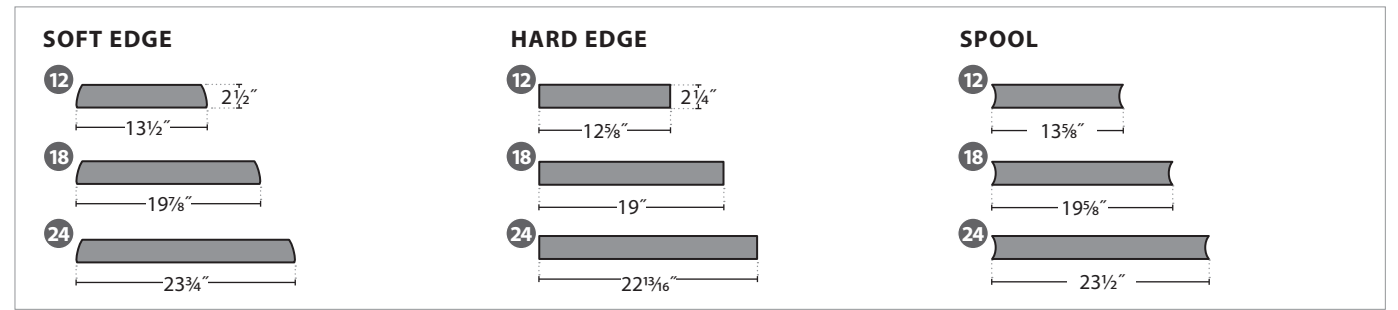

D9 — INDIRECT

GAZERD-24-LED35-SO-D9
2200 Delivered Lumens
30 Watts
75 lm/w

865

Vertical Angle	0°	25°	45°	65°	90°
0°	0	0	0	0	0
95°	25	24	23	21	21
115°	230	229	235	246	248
125°	375	377	379	392	396
135°	519	524	524	529	535
145°	653	655	656	654	656
155°	757	759	760	757	756
165°	825	829	830	828	827
175°	860	862	862	861	861
180°	865	865	865	865	865

Zonal Lumen Summary:
0-90 (Down) = 100%

Zonal Lumen Summary:
0-90 (Down) = 67%
90-180 (Up) = 33%

D1 DIRECT	LO	MO	SO	HO	
12:	lm	600	1050	1450	2000
	w	7	13	18	24
18:	lm	1250	2300	3375	4450
	w	11	19	28	38
24:	lm	1700	3125	4525	5700
	w	15	27	41	53
36:	lm	4150	7450	10625	13425
	w	35	65	100	133
48:	lm	5450	8800	13350	16200
	w	47	79	127	160
D9 INDIRECT	LO	MO	SO	HO	
18 & 24:	lm	550	1425	2200	2825
	w	7.5	18	30	41
36 & 48:	lm	1200	2400	4800	6650
	w	16	34	69	99