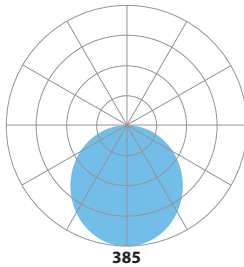

UPTO 118LPW

DIRECT:	LO	MO	SO	HO
SAL Lm/Ft	250	425	600	825
W/Ft	3	4.75	7	9.25
INDIRECT:	LO	MO	SO	HO
SYM Lm/Ft	250	425	600	825
CW Lm/Ft	270	450	625	850
W/Ft	3	4.75	7	9.25
DIRECT / INDIRECT:	LO	MO	SO	HO
W/Ft	6	9.5	14	18.5

SATIN ACRYLIC

PRU1-LED35-LO-04-NW-SYM

1259 Delivered Lumens
12 Watts
109 Lm/W

Zonal Lumen Summary:
0-90 = 100%
90-180 = 0%

Vertical Angle	0°	25°	45°	65°	90°
0°	385	385	385	385	385
5°	384	383	383	382	383
15°	367	366	368	369	370
25°	333	280	284	287	290
35°	236	289	251	308	261
45°	226	235	251	264	275
55°	164	177	200	221	231
65°	104	121	150	174	186
75°	52	74	105	130	142
85°	13	38	60	90	101
90°	4	19	52	73	83