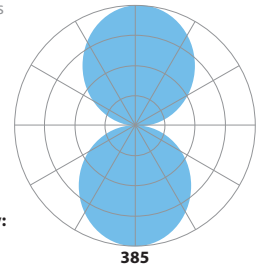

SATIN ACRYLIC

PRU1-LED35-LO-04-NW-SYM

1259 Delivered Lumens
12 Watts
109 Lm/W

Zonal Lumen Summary:
0-90 = 100%
90-180 = 0%

Vertical Angle	0°	25°	45°	65°	90°
0°	385	385	385	385	385
5°	384	383	383	382	383
15°	367	366	368	369	370
25°	333	280	284	287	290
35°	236	289	251	308	261
45°	226	235	251	264	275
55°	164	177	200	221	231
65°	104	121	150	174	186
75°	52	74	105	130	142
85°	13	38	60	90	101
90°	4	19	52	73	83

CEILING WASH

PRU1-LED35-HO-04-NW-CW

4367 Delivered Lumens
37 Watts
118 Lm/W

Zonal Lumen Summary:
0-90 = 0%
90-180 = 100%

Vertical Angle	0°	25°	45°	65°	90°
90°	7	104	270	374	383
95°	33	148	349	507	528
115°	140	253	513	766	844
125°	268	369	656	965	1092
135°	400	481	737	1056	1210
145°	523	586	768	1015	1207
155°	641	679	781	921	1013
165°	722	742	789	848	890
175°	776	742	789	848	890
180°	802	802	801	803	806

SATIN ACRYLIC / SYMMETRIC

PRU1-LED35-LO-04-SAL-SYM

2025 Delivered Lumens
24 Watts
87 Lm/W

Zonal Lumen Summary:
0-90 = 100%
90-180 = 0%

Vertical Angle	0°	25°	45°	65°	90°
0°	385	385	385	385	385
5°	384	383	383	382	383
15°	367	366	368	369	370
25°	333	280	284	287	290
35°	236	289	251	308	261
45°	226	235	251	264	275
55°	164	177	200	221	231
65°	104	121	150	174	186
75°	52	74	105	130	142
85°	13	38	60	90	101
90°	4	19	52	73	83
95°	10	25	51	65	77
115°	87	98	116	134	143
125°	133	141	157	173	180
135°	181	187	197	212	217
145°	226	229	239	248	251
155°	267	269	274	277	279
165°	296	297	297	298	299
175°	311	311	311	311	311
180°	313	313	313	313	313