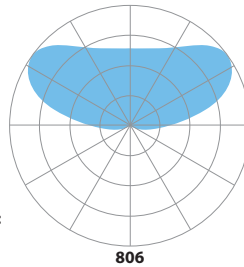

UPTO 118LPW

DIRECT:	LO	MO	SO	HO
SAL Lm/Ft	250	425	600	825
W/Ft	3	4.75	7	9.25
INDIRECT:	LO	MO	SO	HO
SYM Lm/Ft	250	425	600	825
CW Lm/Ft	270	450	625	850
W/Ft	3	4.75	7	9.25
DIRECT / INDIRECT:	LO	MO	SO	HO
W/Ft	6	9.5	14	18.5

SATIN ACRYLIC

PRU1-LED35-LO-04-NW-SYM

1259 Delivered Lumens
12 Watts
109 Lm/W

Zonal Lumen Summary:
0-90 = 100%
90-180 = 0%

Vertical Angle	0°	25°	45°	65°	90°
0°	385	385	385	385	385
5°	384	383	383	382	383
15°	367	366	368	369	370
25°	333	280	284	287	290
35°	236	289	251	308	261
45°	226	235	251	264	275
55°	164	177	200	221	231
65°	104	121	150	174	186
75°	52	74	105	130	142
85°	13	38	60	90	101
90°	4	19	52	73	83

CEILING WASH

PRU1-LED35-HO-04-NW-CW

4367 Delivered Lumens
37 Watts
118 Lm/W

Zonal Lumen Summary:
0-90 = 0%
90-180 = 100%

Vertical Angle	0°	25°	45°	65°	90°
90°	7	104	270	374	383
95°	33	148	349	507	528
115°	140	253	513	766	844
125°	268	369	656	965	1092
135°	400	481	737	1056	1210
145°	523	586	768	1015	1207
155°	641	679	781	921	1013
165°	722	742	789	848	890
175°	776	742	789	848	890
180°	802	802	801	803	806