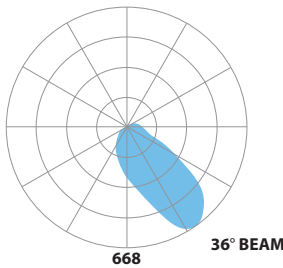

UPTO **100** LPW

	LO	MO	SO	HO
WWF Lm/Ft	290	475	700	925
WWG Lm/Ft	250	425	600	775
W/Ft	3	4.75	7	9.25

SMART SPECS

Declare.

Made in the USA

Lumen output may vary +/- 5%
Light Loss Factor (LLF) for CCTs other than 3500K:
 4000K +2%, 3000K -5%, 2700K -20%
 90 CRI -15% (3K, 3500K, 4K & 5K
 ADC -2% LLF

FLAT WALL WASH

PRU1-WASH-LED35-LO-04-WWF

935 Delivered Lumens
12 Watts
78 lm/w

Zonal Lumen Summary:
0-90 = 100%
90-180 = 0%

Vertical Angle	0°	25°	45°	65°	90°
0°	231	231	231	231	231
5°	315	302	282	258	230
15°	610	549	444	333	226
25°	739	580	559	427	214
35°	583	360	449	565	191
45°	437	411	381	339	152
55°	335	301	250	217	251
65°	218	197	159	127	61
75°	112	104	91	69	28
85°	73	53	56	36	6
90°	62	58	44	26	0

FOCAL GLOW WASH

PRU1-WASH-LED35-LO-04-WWF

1166 Delivered Lumens
12 Watts
97 lm/w

Zonal Lumen Summary:
0-90 = 100%
90-180 = 0%

Vertical Angle	0°	25°	45°	65°	90°
0°	192	192	192	192	192
5°	251	232	222	208	190
15°	329	280	238	259	184
25°	506	426	339	259	172
35°	667	587	443	277	153
45°	633	571	482	298	125
55°	519	458	378	260	93
65°	340	297	231	150	58
75°	223	194	142	85	27
85°	158	139	99	51	7
90°	139	130	40	40	3