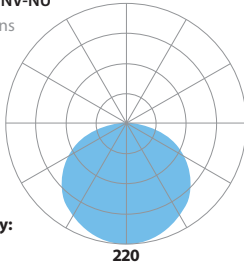

	RDP-6-LED35-SO-NU-UNV-NU
	648 Delivered Lumens
	10 Watts
	3500 CCT

UP TO **64** LPW

	LO	MO	SO	HO
Lm	325	500	650	850
W	5.2	7.7	10.1	14

Lumen output may vary +/- 5%
3500K used for lm/ft estimates above
4000K +2% lf, 3000K -2%, 2700K -4%

Stream™ Dot | Recessed 4" Round 'Architectural Accent'

PRUDENTIAL LTG.

PRULITE.COM 213.746.0360

DIRECT

Standard Output:

RDP-6-LED35-SO-NU-UNV-NU

648 Delivered Lumens
10 Watts
64 lm/w
3500 CCT

Zonal Lumen Summary:

0-90 (Down) = 100%
90-180 (Up) = 0%

220

Vertical Angle	0°	25°	45°	65°	90°
0°	220	220	220	220	220
10°	216	216	216	216	216
20°	205	205	205	205	205
30°	189	188	188	188	188
40°	167	167	166	165	165
50°	140	140	139	138	138
60°	108	108	107	106	106
70°	70	70	68	68	68
80°	3	2	2	2	2
90°	0	0	0	0	0