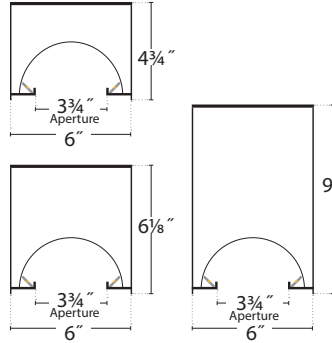

	<b>SDP-LED35-SO/SO-DDC</b>
	1465 Delivered Lumens
	20.2 Watts
	75 lm/w 3500 CCT

UP TO **79** LPW

	LO	MO	SO	HO
<b>DOWN</b>				
lm	400	600	790	1050
w	5.2	7.7	10.1	14
<b>UP-DDC</b>				
lm	350	515	675	—
w	5.2	7.7	10.1	—