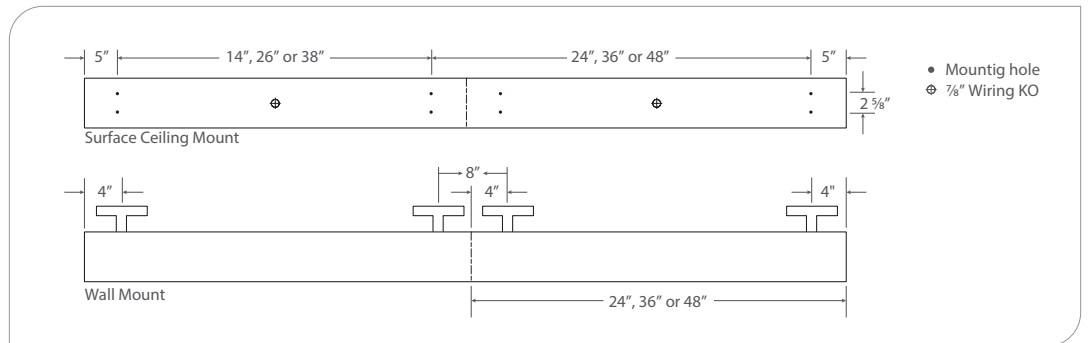

MOUNTING LOCATIONS