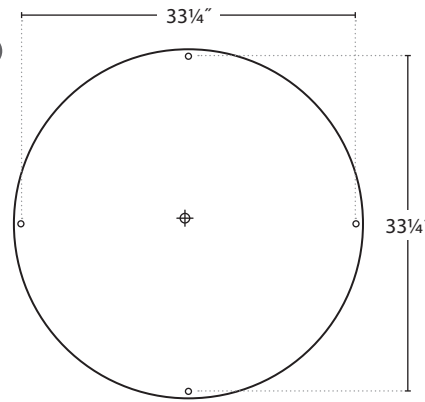

ROUND:

18

24

36

⊕ 7/8" K.O.

SQUARE:

18

24