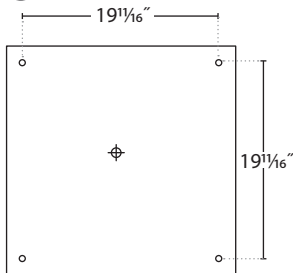

ROUND:

18

24

36

⊕ 7/8" K.O.

SQUARE:

18

24