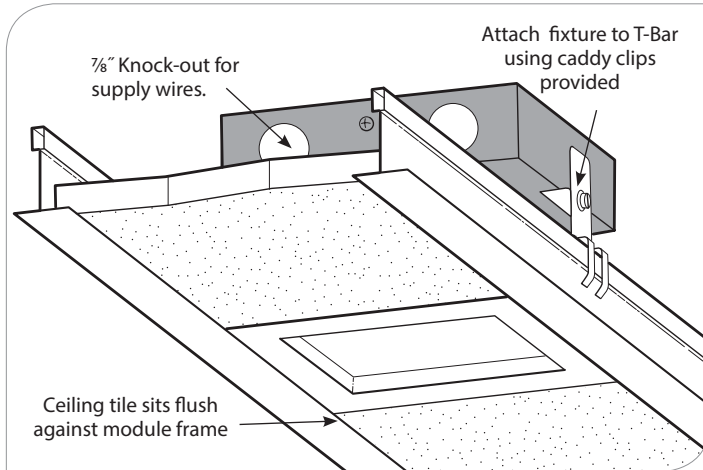

Stream™ Dot | Recessed TechZone 6 — Square Only

INSTALLATION INSTRUCTIONS

X1, X2, X6 (T-BAR)

PRUDENTIAL LTG.

PRULITE.COM 213.746.0360

INSTALLATION

This product must be installed in accordance with the applicable installation code by a person familiar with the construction and operation of the product and hazards involved.

Ce produit doit être installé selon le code d'installation pertinent, par une personne qui connaît bien le produit et son fonctionnement ainsi que risques inhérents.

WARNING: Ground fixture in accordance with local and national electrical codes. Failure to do so may result in serious personal injury.