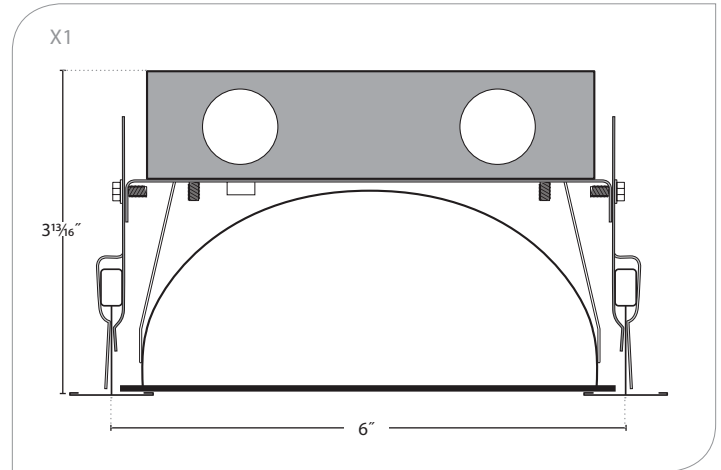

Stream™ Dot | Recessed TechZone 6 — Square Only

INSTALLATION INSTRUCTIONS

X1, X2, X6 (T-BAR)

PRUDENTIAL LTG.

PRULITE.COM 213.746.0360

INSTALLATION

This product must be installed in accordance with the applicable installation code by a person familiar with the construction and operation of the product and hazards involved.

Ce produit doit être installé selon le code d'installation pertinent, par une personne qui connaît bien le produit et son fonctionnement ainsi que risques inhérents.

WARNING: Ground fixture in accordance with local and national electrical codes. Failure to do so may result in serious personal injury.