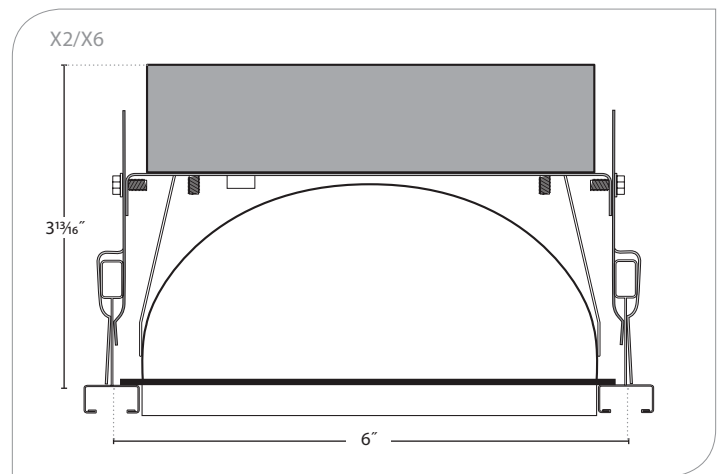

Stream™ Dot | Recessed TechZone 6 — Square Only

INSTALLATION INSTRUCTIONS

X1, X2, X6 (T-BAR)

PRUDENTIAL LTG.

PRULITE.COM 213.746.0360

INSTALLATION

This product must be installed in accordance with the applicable installation code by a person familiar with the construction and operation of the product and hazards involved.

Ce produit doit être installé selon le code d'installation pertinent, par une personne qui connaît bien le produit et son fonctionnement ainsi que risques inhérents.

WARNING: Ground fixture in accordance with local and national electrical codes. Failure to do so may result in serious personal injury.