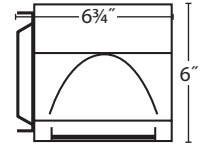

Wall Spacer