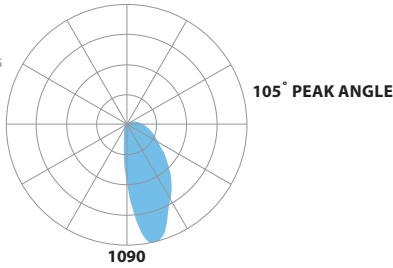

Zonal Lumen Summary:
 0-90 = 90.5%
 90-180 = 9.5%

Vertical Angle	110°	125°	145°	165°	180°
0°	436	436	436	436	436
5°	656	648	584	511	436
15°	1090	1067	938	674	416
25°	1056	1062	1053	816	380
35°	846	865	936	857	330
45°	653	652	702	755	269
55°	547	527	502	536	195
65°	444	422	370	322	113
75°	340	324	268	181	45
85°	260	241	192	106	7
90°	228	209	160	82	0
95°	202	183	134	63	0
100°	180	160	114	48	0
115°	119	104	68	13	0
125°	86	72	33	0	0
135°	53	36	10	0	0
145°	20	9	0	0	0
155°	0	0	0	0	0
165°	0	0	0	0	0
175°	0	0	0	0	0
180°	0	0	0	0	0