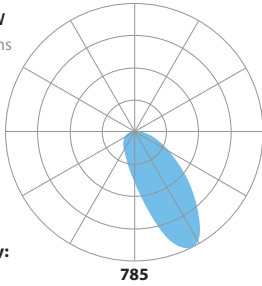

### PHOTOMETRICS

#### Standard Output:

P43-LED3-SO-AWL-D1W

3064 Delivered Lumens

39 Watts

94 lm/w

3000 CCT

Test #32273

#### Zonal Lumen Summary:

0-90 = 100%

Vertical Angle	0°	22.5°	45°	67.5°	90°
0°	942	942	942	942	942
5°	1175	1163	1104	1019	943
15°	1966	1858	1568	1200	915
25°	2563	2478	2090	1376	858
35°	2290	2334	2272	1503	772
45°	1630	1680	1849	1486	657
55°	1036	1068	1189	1200	510
65°	555	589	663	716	332
75°	223	238	283	310	160
85°	47	47	54	60	31
90°	0	0	0	0	0

#### Luminance Chart:

Angle	0°	45°	90°
45°	19987	22681	8059
55°	15662	17972	7704
65°	11399	13595	6806
75°	7475	9493	5372
85°	4645	5326	2302