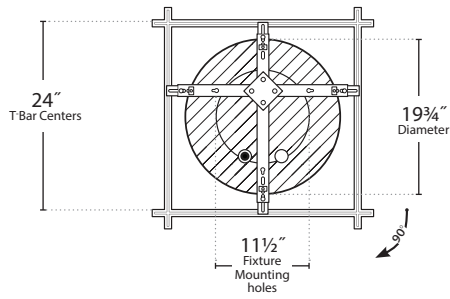

P4000 Sky | Pendant & Surface Semi-Recessed

PRUDENTIAL LTG.

PRULITE.COM 213.746.0360

T-BAR ASSEMBLIES

P4018

P4020

P4040

P4030